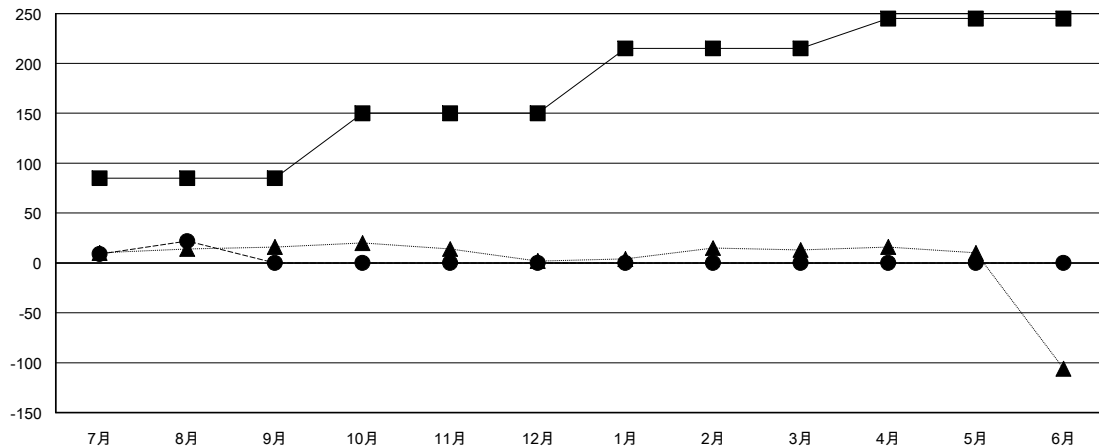

MONTHLY MEMBERSHIP PROGRESS REPORT

District 335 A

Results as of: 08/31/2017

GMT: MASAYOSHI MARUYAMA, YASUHISA NAKAMURA

地域 JAPAN

GMT会則地域

クラブ			
結果: 2017-2018			
四半期	新クラブ目標	新クラブ	解散クラブ
7月/8月/9月	0	0	0
10月/11月/12月	0	0	0
1月/2月/3月	1	0	0
4月/5月/6月	0	0	0

名			
結果: 2017-2018			
四半期	会員純増目標	会員増強実績	退会者(転籍を含む) 実際
7月/8月/9月	85	49	27
10月/11月/12月	65	0	0
1月/2月/3月	65	0	0
4月/5月/6月	30	0	0

新クラブ目標及び実績累計

会員目標及び実績累計

解散クラブ: 0	24 CLUBS OF 77 一名以上の新会員を登録	男女別
退会者		男性 1,634 (78.63%)
物故会員 4		女性 444 (21.37%)
クラブ解散 0		女性%年度目標: 30%
その他 23	会員累計データを見るには、ここをクリック	世帯主/家族会員合計 399
合計 27		国際会費半額の家族会員 217